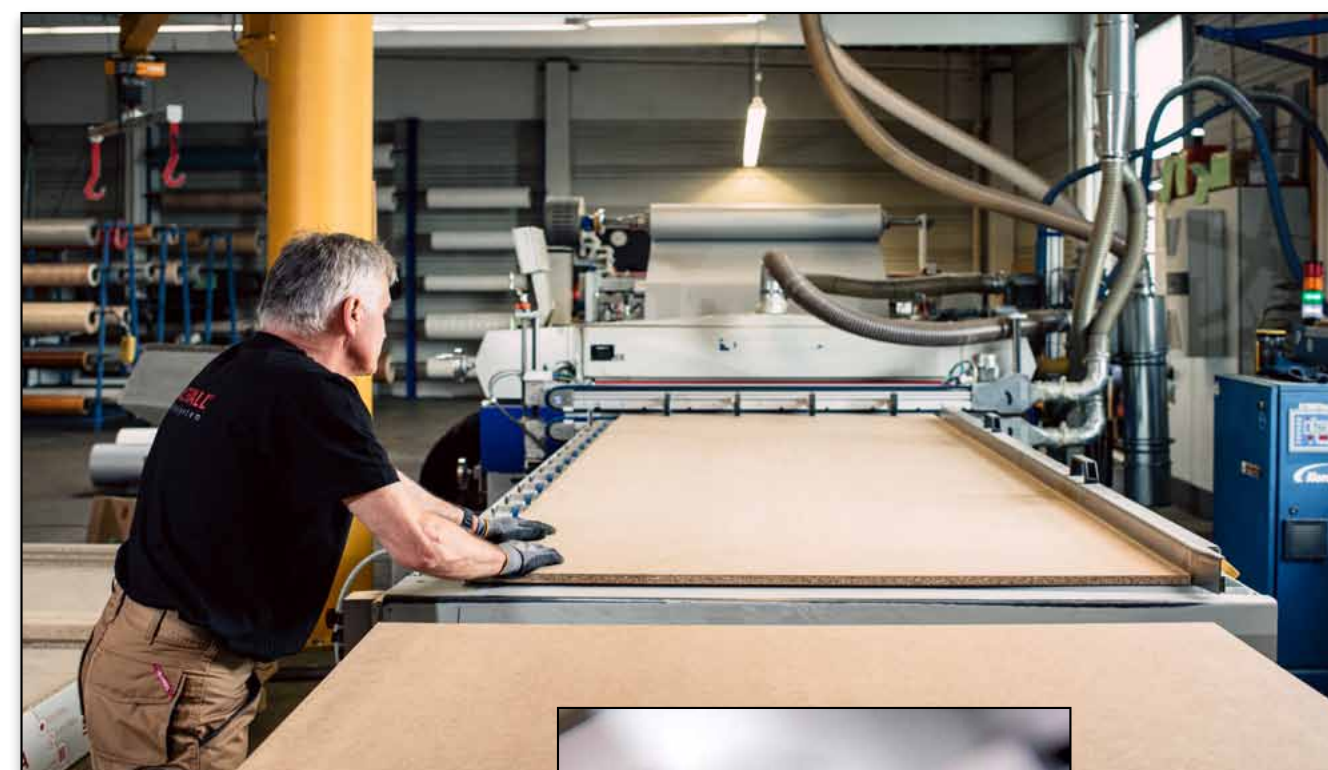

HMB-Dekore

Breite Auswahl in unschlagbarer Qualität

Mit der Hot-Melt-Beschichtungstechnologie (HMB) veredelte Lamellenwände und Möbelbauplatten sind äußerst strapazierfähig, farbecht und beständig. Mit modernsten Anlagen werden das Oberflächenmaterial und der PUR-Klebstoff auf das staubfreie Trägermaterial aufgebracht. So gewährleisten wir eine qualitativ hochwertige Oberfläche mit dem Design ihrer Wahl (Flat Lamination).

Wir verarbeiten auch besonders kratzfeste CPL-Schichtstoffe.

HMB-Decors

Wide range in invincible quality

Slatwalls and furniture construction panels finished with Hot-Melt-coating (HMB) are extremely durable, light-resistant and robust. The surface material and PUR glue are applied on the dust-free base material with state-of-the-art facilities. This ensures a high quality coating with the design of your choice (flat lamination). We also process highly scratch-resistant CPL laminates.