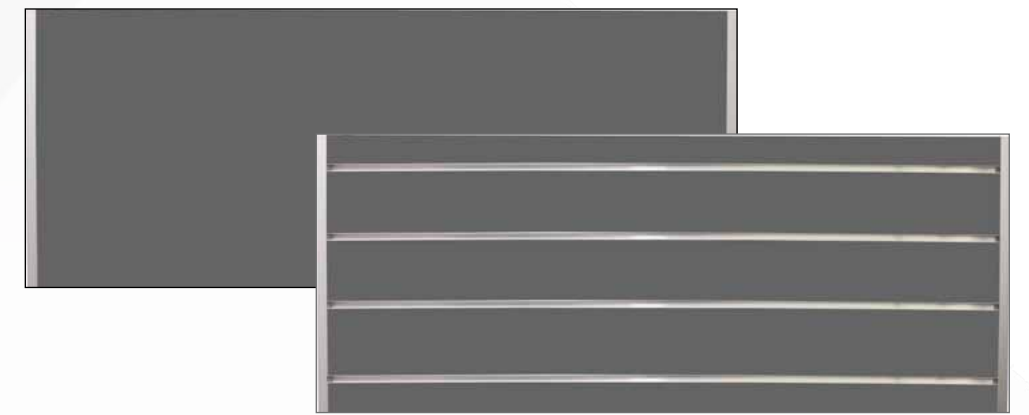

SPACEWALL®
L a d e n b a u s y s t e m

Elements

SPACEWALL® ELEMENTS

Aus alt mach neu - werten Sie Ihr Schlitzrohrsystem auf!

Nutzen Sie Ihre bestehenden Schlitzrohrprofile weiter und machen Sie aus Ihnen eine echte Spacewall!

Mit Spacewall ELEMENTS gestalten Sie ohne großen Aufwand Verkaufs- und Ausstellungsfläche neu. Kombinieren Sie einfach die nach Ihren Wünschen vorgefertigten Einzelelemente individuell und nutzen Sie mittels dieser original Spacewall - Lamellenwand unser umfangreiches Warenträgersortiment. Mit unserem hand-made - Profil erreichen Sie zudem höchste Belastbarkeit.

Upgrade your slotted tube profile from old to new

Use your existing slotted tube profiles and turn them into a real Spacewall! With Spacewall ELEMENTS, you can redesign sales and exhibition space with little effort. Simply put together the individual elements that have been prefabricated according to your wishes and use our extensive range of product carriers using this original Spacewall. With our handmade profile you can also achieve maximum resilience.

Standardbemaßung // Standard dimensioning:

Höhe // Height	400 mm	
für Achsmaß // dimensions between axes:	625 mm 1000 mm 1250 mm	Andere Maße auf Anfrage möglich! other spacing on request!

Komplett montagefertige Lamellenwand für Schlitzrohr mit 50er Teilung inkl. HMB-Lagerdekor aus unserem Lagerdekorsortiment, mit oder ohne Aluprofile (Lamellenabstand 100 mm) und Einhängvorrichtung.